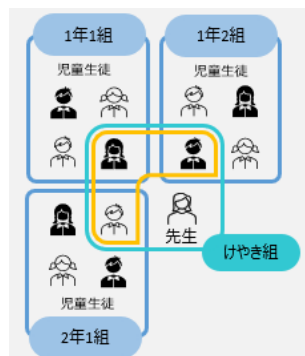

## ①特別支援学級の設定ができるようになりました。(ID認証のみ)

通常学級（交流クラス）に紐づけたうえで、特別支援学級にも紐づけることができます。  
所属する学年に正しく紐づくため、ガチャで出てくる書誌が学年に応じた書誌になります。

すでに特別支援学級を任意の学年で設定されている学校様は今のままお使いいただけます。設定変更をご希望される場合は、サポートまでお問合せください。

▲特別支援学級紐づけイメージ